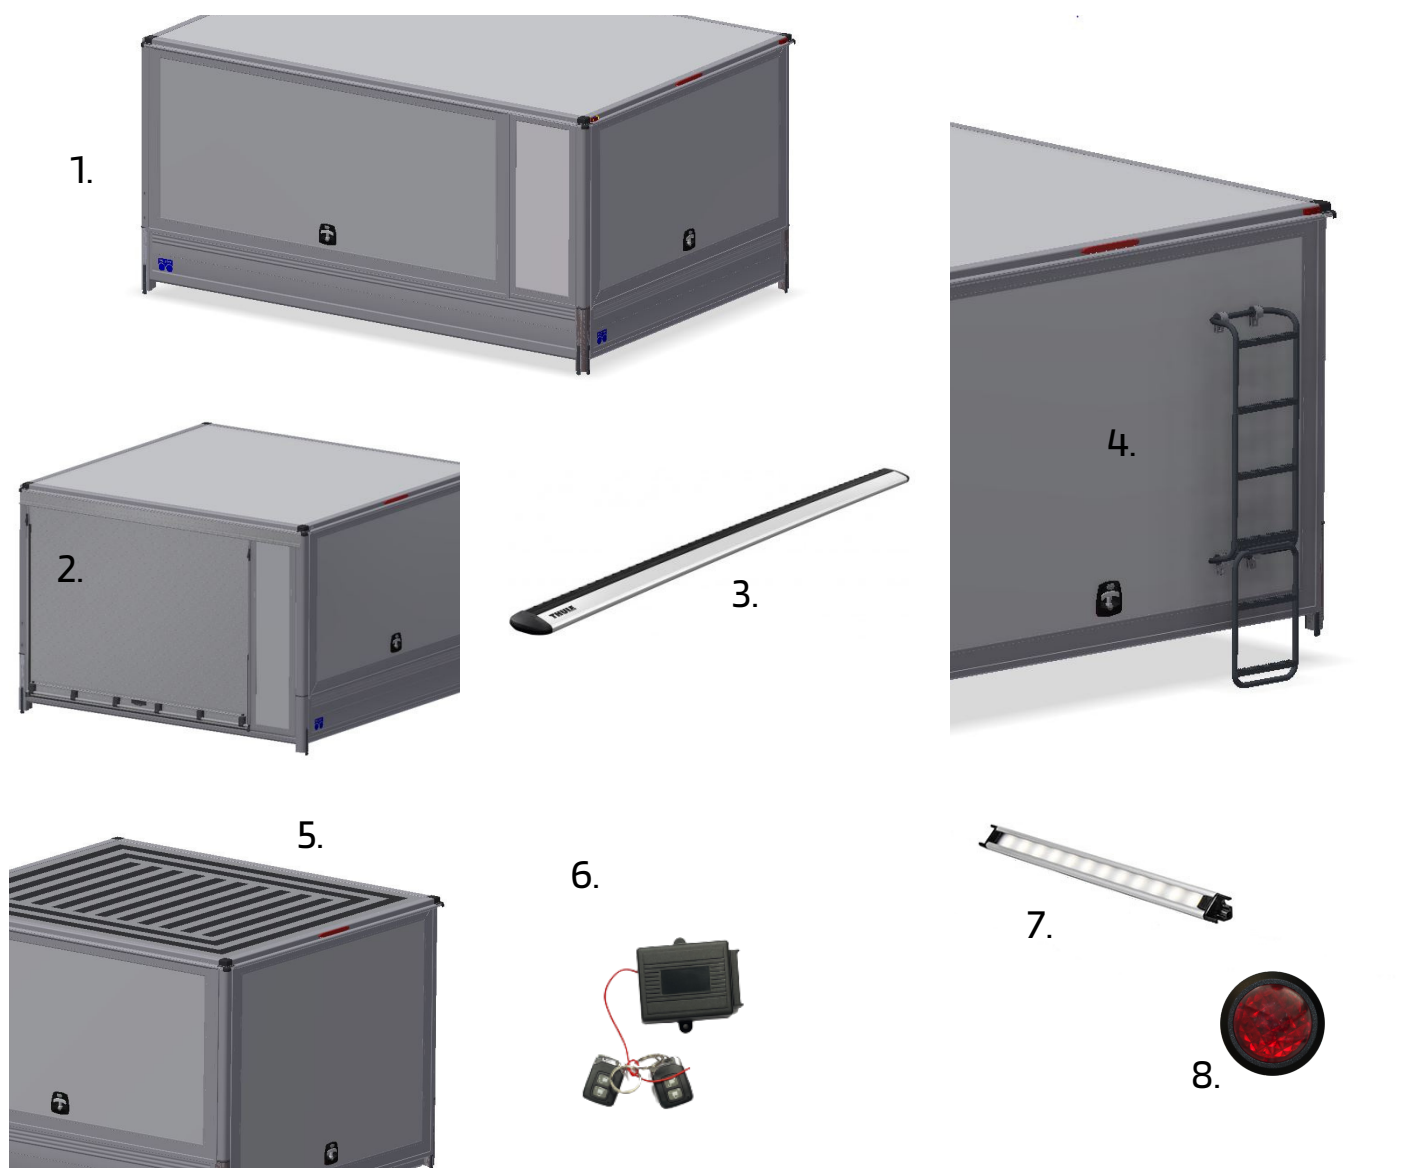

TILLBEHÖR

1. **Lucka** till lämkant med fast vägg.
2. **Jalusi** till flakbotten.
3. **Lasträcke Thule** av eloxerade aluminiumprofiler, max belastning 100kg.
4. **Stege** på baklucka.
5. **Halkskyddstejp**, monterad på tak.
6. **Centrallås** till samtliga luckor med fjärrkontroll.
7. **LED belysningslist**, tändning via luckbrytare, monterad innanför vardera lucka.
8. **Varningslampa** för öppen lucka monterad på instrumentpanel.

*) För anpassning av Flobykåpan till olika transportbehov finns ett stort urval av tillbehör på vår hemsida. www.autokaross.se. Säkerställ alltid med Autokaross i Floby att önskad kombination till vald bilmodell är möjlig.